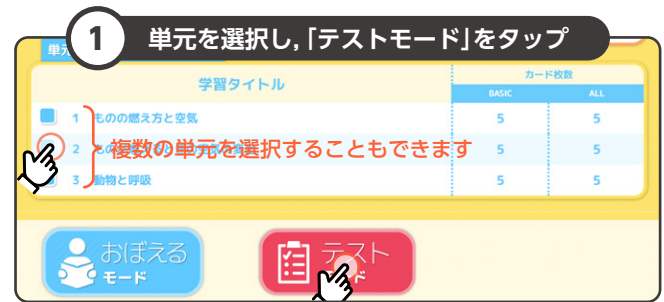

テストモード / 3択問題

ランダムな出題・複数単元からの出題もできるので、しっかり理解できているかの確認に最適です。
(理科・社会)