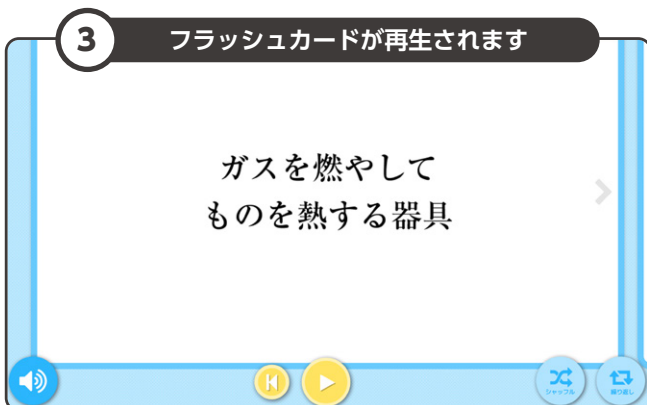

テストモード / 3択問題

ランダムな出題・複数単元からの出題もできるので、しっかり理解できているかの確認に最適です。
(理科・社会)