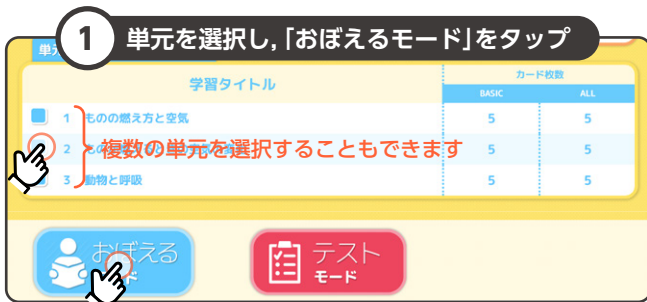

テストモード / 3択問題

ランダムな出題・複数単元からの出題もできるので、しっかり理解できているかの確認に最適です。
(理科・社会)