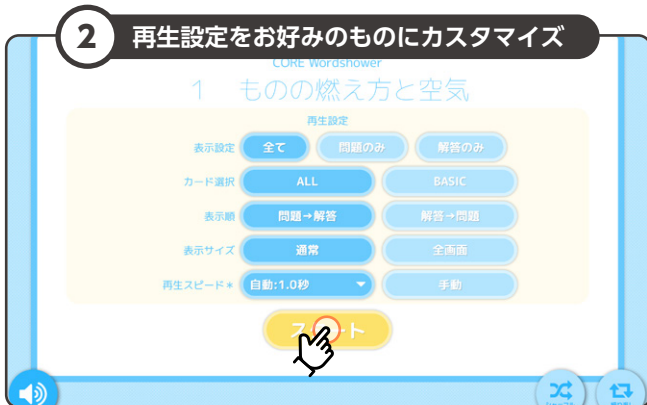

テストモード / 3択問題

ランダムな出題・複数単元からの出題もできるので、しっかり理解できているかの確認に最適です。
(理科・社会)