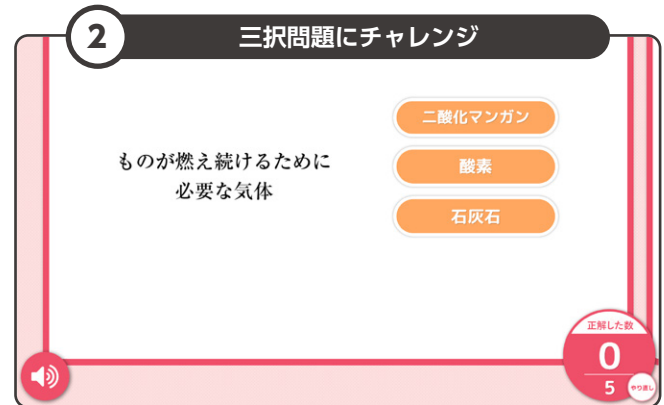

テストモード / 3択問題

ランダムな出題・複数単元からの出題もできるので、しっかり理解できているかの確認に最適です。
(理科・社会)